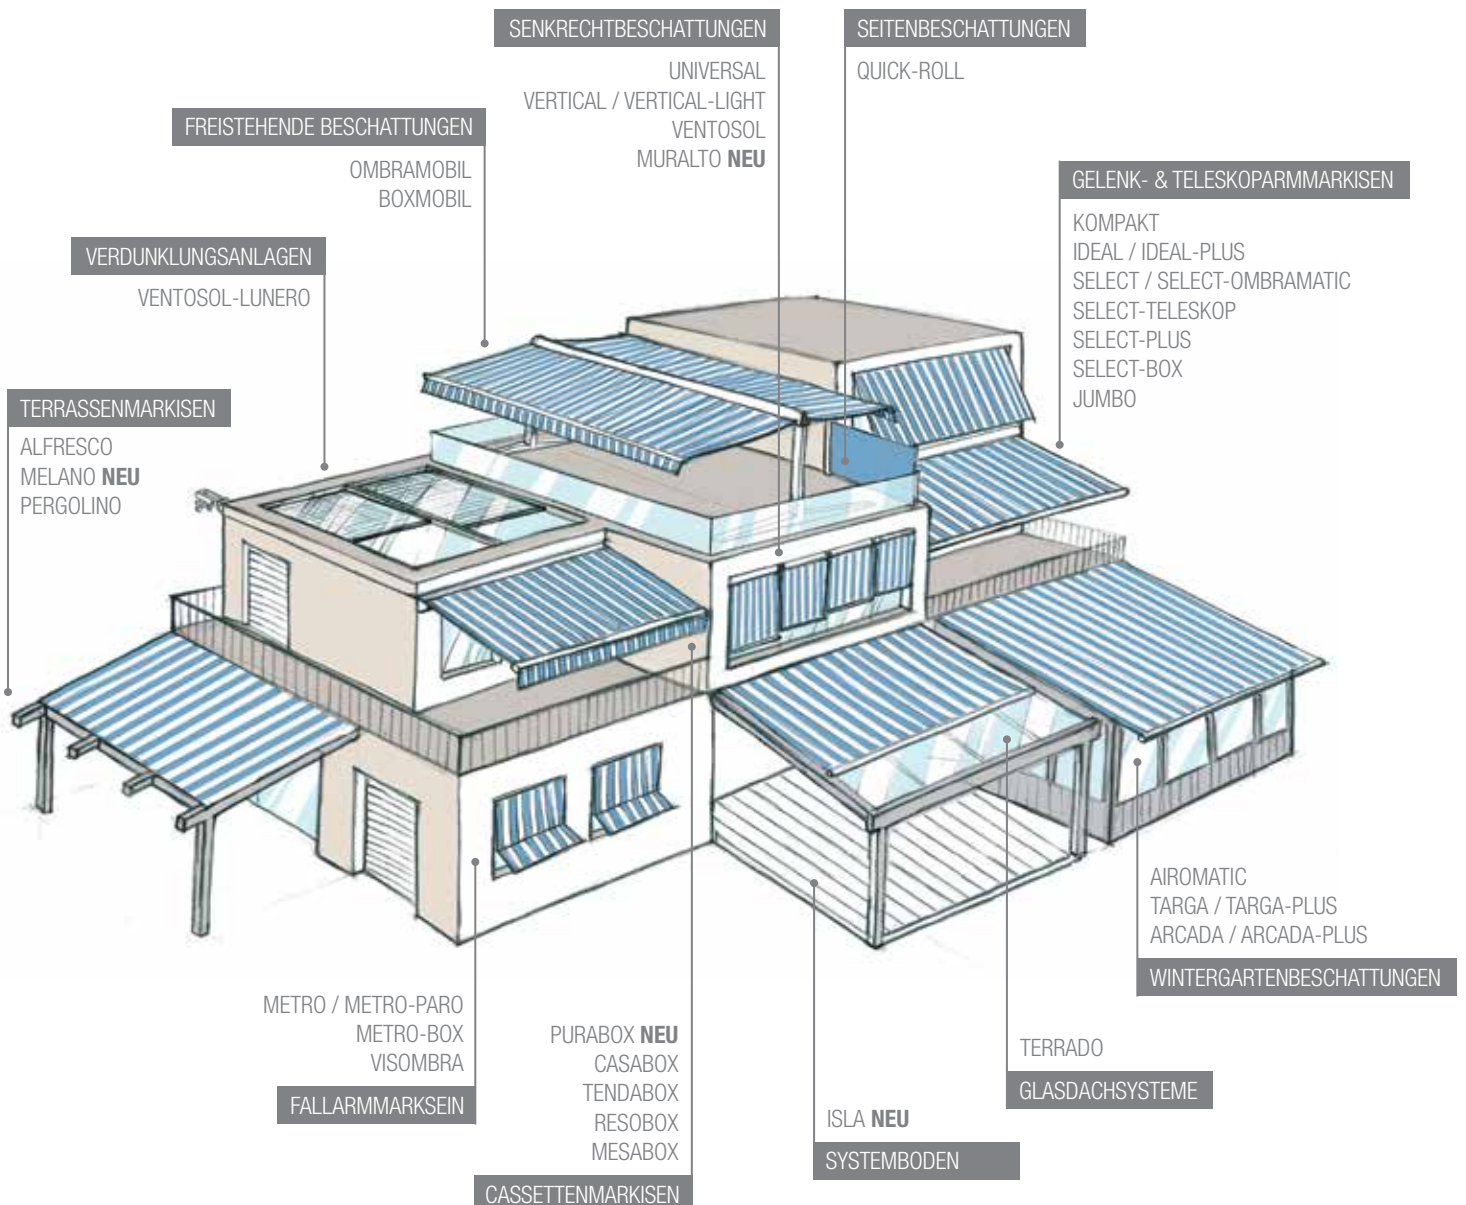

TRADITION & INNOVATION

PREMIUM-QUALITÄT SEIT ÜBER 35 JAHREN

Schatten bedeutet Lebensqualität. Ihr Anspruch an Komfort, Funktion und Design ist unsere Motivation, immer wieder innovative Lösungen zu entwickeln – und dies seit über 35 Jahren.

Ob Balkon oder Terrasse, ob Wintergarten oder Fassade – wir bieten Ihnen als einer der führenden Hersteller eine breite Palette an individuellen Beschattungssystemen und Überdachungen für alle Anforderungen.

Durch ausgeklügelte Komfertooptionen lässt sich Ihre Schattenoase bequem erweitern und automatisieren. Tauchen Sie ein in die inspirierende Welt der Farben und Formen. Erleben Sie die fantastische Symbiose aus Qualität, Technik und Design.