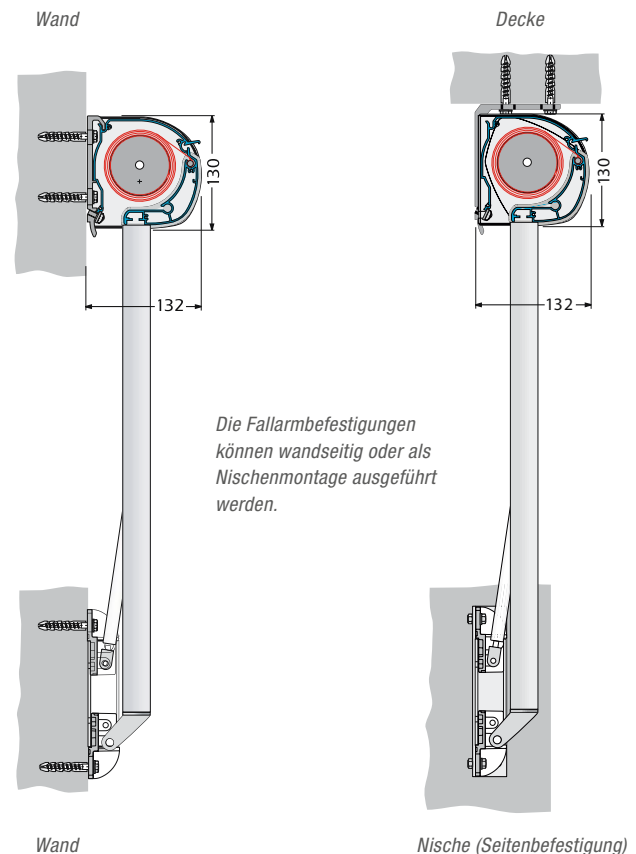

## Montage

Die Kassette der MICRO 100 kann wahlweise an Wand oder Decke befestigt werden:

**Lewens**  
MARKISEN

Ihr Fachhändler berät Sie gern:

Das Leben  
einfach genießen!

www.lewens-markisen.de