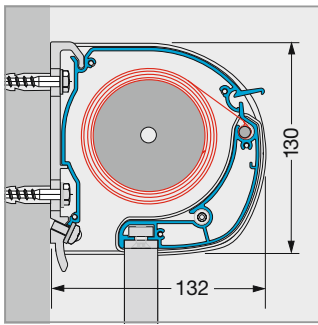

TECHNIK

Standardmäßig wird die MICRO 100 mit Motorantrieb geliefert. Wenn Sie stattdessen einen Kurbelantrieb wünschen (Minderpreis), können Sie zwischen Außen- und Innenbedienung (mit Knickkurbel) wählen.

Technische Merkmale

TYP	FALLARM-MARKISE
Breite 1-teilig	bis 500 cm mit 2 Armen, bis 700 cm mit 3 Armen
Ausfalltiefen (mögl. Armlängen)	75 / 100 / 125 / 150 / 175 cm (max. 175 cm bis zu einer Breite von 500 cm, max. 150 cm bei Breiten von 501 - 700 cm), Sonder-Armlängen möglich (Mehrpreis)
Armneigung	Wahlweise für maximale Tuch-/Armneigung 90° oder 135° lieferbar

Zentimetergenaue Anfertigung in allen Zwischenbreiten und Höhen!

Antrieb	– Motorantrieb (Elektromotor) – Kurbelantrieb (Schneckengetriebe) auf Wunsch möglich (Minderpreis), wahlweise als Außenbedienung oder Innenbedienung (Knickkurbel)
Lieferumfang, Befestigung	inkl. Wandkonsolen für Beton B25 C20/25 (für Dübel: FAZ II M12)
Gestellfarben	– 16 RAL-Farben und 5 Strukturlacke zur Wahl (Farbtafel siehe LEWENS-Preisliste) – silber natur: E6 / EV 1 Eloxal; Detailelemente silber RAL 9006 – Sonder-RAL (Mehrpreis) – Sonderfarben und Effektlacke auf Anfrage
Markisen-tücher	– aus unserer LEWENS-Kollektion – Marken-Acryl, spinndüsengefärbt, ultrafarbecht – Marken-Polyester, spinndüsengefärbt (Mehrpreis) – Soltis 92 (Mehrpreis) – Qualitätsnähgarn Tenara
Zusatz-Ausstattung	1. Funkfernbedienung / Elektromotor mit integrierter Funksteuerung 2. Sonnen-/Wind-Automation

Mögliche Maße und Einschränkungen sowie das vollständige elektronische Zubehör entnehmen Sie bitte den technischen Angaben der aktuellen Lewens-Preisliste.

Zertifizierung

Qualität und Technik nach CE-Norm

EN 13561

hergestellt und montiert in Deutschland

Garantien

5 Jahre Garantie auf alle Lewens-System-Bauteile

LIFE-Garantie LEWENS-Markisen stehen für:

L.EBENSFREUDE
I.NTELLIGENZ
F.REIHEIT
E.NTSPANNUNG