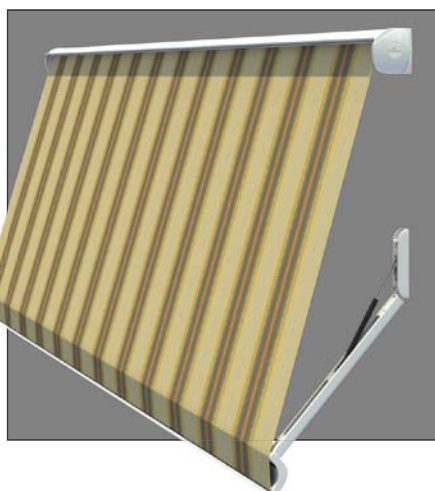

## Optionen

- ▶ **Funkfernbedienung**
- ▶ **Wetter-Automatik**

Optimalen Schutz für Tuch und Technik bietet die **Kassette** mit nur 130 mm Kastenhöhe.

Hochwertige **Gasdruckfedern** für straffe Tuchspannung in jeder Ausfahrposition.

## TYP 90°

Mit einem Neigungswinkel bis zu 90° bleibt bei optimaler Beschattung auch der Blick nach draußen erhalten.