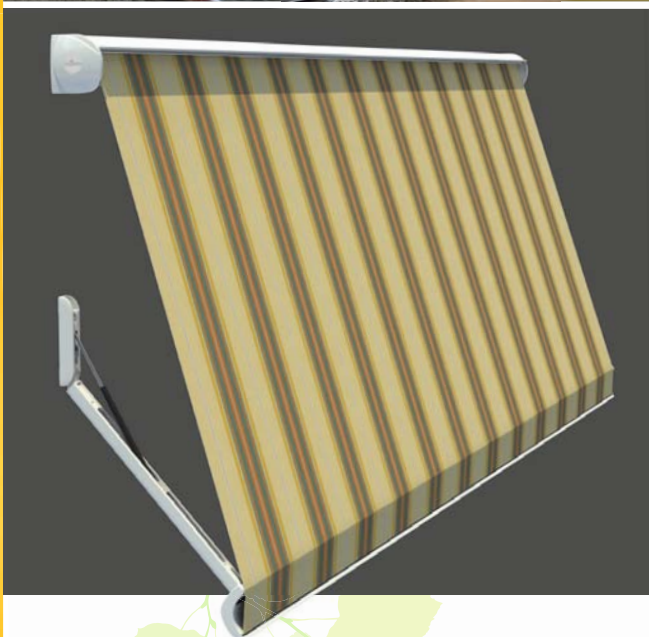

# MICRO 100

TYP 90° – TYP 135°

*Das Leben  
einfach genießen!*

**Lewens**  
MARKISEN

*„Wie haben wir bloß  
früher das Leben gemeistert?!“*

Besser geht's nicht: Sie können das Licht und die Aussicht aus dem Fenster so einstellen, wie es Ihnen gerade am besten passt. Wenn die Sonne zu stark scheint, fahren Sie die Fallarmmarkise weiter aus und genießen den Schatten und die Kühle. Und wenn Sie den Postboten nicht verpassen wollen, vergrößern Sie einfach den Ausblick.

# FALLARMMARKISE

Die Fallarmmarkise MICRO 100 wurde speziell für Fenster und Balkone entwickelt. Mit variablem Neigungswinkel – wahlweise bis max. 90° oder 135° – bietet die MICRO 100 hier den passenden Sonnen- und Hitzeschutz und ermöglicht gleichzeitig den Blick nach draußen. Blumenkästen vor dem Fenster werden schützend überspannt und erhalten Schatten.

## Optionen

- ▶ **Funkfernbedienung**
- ▶ **Wetter-Automatik**

Optimalen Schutz für Tuch und Technik bietet die **Kassette** mit nur 130 mm Kastenhöhe.

Hochwertige **Gasdruckfedern** für straffe Tuchspannung in jeder Ausfahrposition.