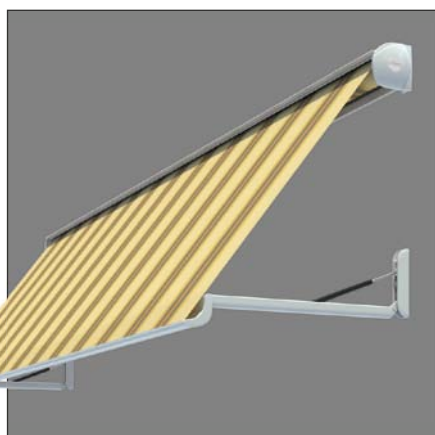

# FALLARMMARKISE

Die Fallarmmarkise MICRO 100 wurde speziell für Fenster und Balkone entwickelt. Mit variablem Neigungswinkel – wahlweise bis max. 90° oder 135° – bietet die MICRO 100 hier den passenden Sonnen- und Hitzeschutz und ermöglicht gleichzeitig den Blick nach draußen. Blumenkästen vor dem Fenster werden schützend überspannt und erhalten Schatten.

## Optionen

- ▶ **Funkfernbedienung**
- ▶ **Wetter-Automatik**

Optimalen Schutz für Tuch und Technik bietet die **Kassette** mit nur 130 mm Kastenhöhe.

Hochwertige **Gasdruckfedern** für straffe Tuchspannung in jeder Ausfahrposition.

## TYP 90°

Mit einem Neigungswinkel bis zu 90° bleibt bei optimaler Beschattung auch der Blick nach draußen erhalten.